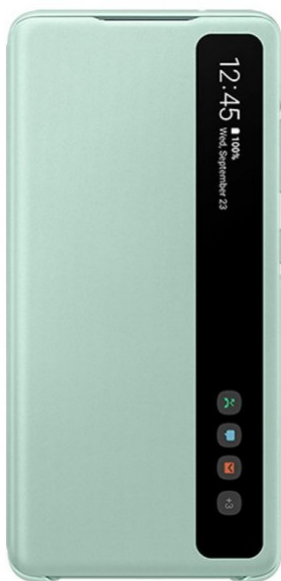

ONA d.o.o.
CELOVŠKA CESTA 99, 1000 LJUBLJANA, SLOVENIJA, EU

Davčna št.: SI96688823

Telefon: 01 518-23-68

E-mail: narocila@ona.si

WWW: www.gsmaparati.si

Datum: 28.11.2025

(slika je simbolična)

SAMSUNG original torbica Clear View EF-ZG780CME za SAMSUNG Galaxy S20 FE G780 - mint

Kategorija: [Preklopne torbice](#)

Dobavljivost: **Ni na zalogi**

Šifra: **13060**

Cena: 34,99€

Tehnične Specifikacije

Blagovna znamka: SAMSUNG

Zaloga: ni na zalogi

Vrsta zaščite: Preklopna torbica

Kratek opis

Originalna preklopna torbica Clear View EF-ZG780CME za SAMSUNG Galaxy S20 FE G780 nudi odlično zaščito vašega telefona, hkrati pa omogoča enostaven dostop do vseh funkcij brez odpiranja. Kvalitetna izdelava zagotavlja dolgotrajno zaščito in eleganten videz.

SAMSUNG original torbica Clear View EF-ZG780CME za SAMSUNG Galaxy S20 FE G780 - mint

Original torbica za vašega SAMSUNG Galaxy S20 FE G780. Originalna torbica Clear View torbica je narejena tako, da odlično zaščiti vaš telefon, kljub temu pa ste lahko ves čas up to date, saj lahko brez odpiranja uporabljate vse funkcije telefona. Kvalitetno narejena torbica bo odlično zaščitila tudi vaš telefon.